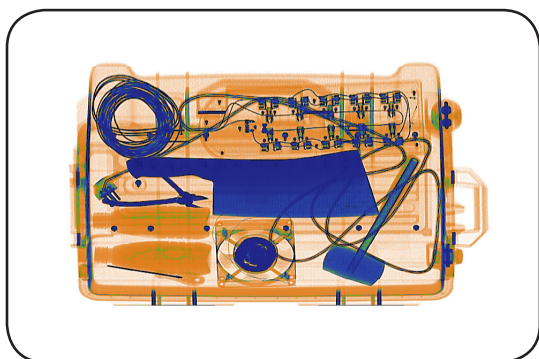

Одноэнергетическая РТУ ZKX5030A

Особенности

- Высокое разрешение кабеля. Рентгеновский детектор HAMAMATSU®
- Псевдоцветное изображение
- Широкого использования для проверки небольших сумок
- Эргономичный дизайн

Основное

- Энергосберегающий режим

Опционально

- Сканирование в обе стороны
- Электровесы
- Консоль управления с биометрическим ключём

Об устройстве

Рентгенотелевизионная установка ZKX5030A повышает возможность оператора выявлять потенциальные угрозы; устройство предназначено для сканирования мелких портфелей, почтовых отправлений, ручной клади и небольшого багажа.

ZKX5030A использует надёжный генератор. Благодаря превосходному алгоритму работы, установка обеспечивает чёткое изображение при сканировании, позволяющие операторам визуально идентифицировать потенциально опасные объекты.

Обладает современным эргономичным дизайном.

**поставляется в комплекте со стандартной компьютерной клавиатурой*

Техническая спецификация

Размер тоннеля	Ш:507 мм × В:305 мм
Скорость	0.20 м/с
Высота размещения конвейера	1000 мм
Максимальная нагрузка на конвейер	≤120 кг (равномерно распределённого веса)
Разрешение кабеля	34 AWG (0.16 мм металлическая проволока)
Пространственное разрешение	Горизонтально Ф1.0 мм \ Вертикально Ф2.0 мм
Разрешение проницаемости	32 AWG
Проницаемость	8 мм по стали
Монитор	17 дюймовый LED
Функции	Детектор высокой плотности, TIP-функция, Подсчёт багажа, измерение времени работы рентгена, самодиагностика, режим тренировки, 64-кратное увеличение изображения
Безопасность плёнки	ASA/ISO1600 СТАНДАРТ гарантирована