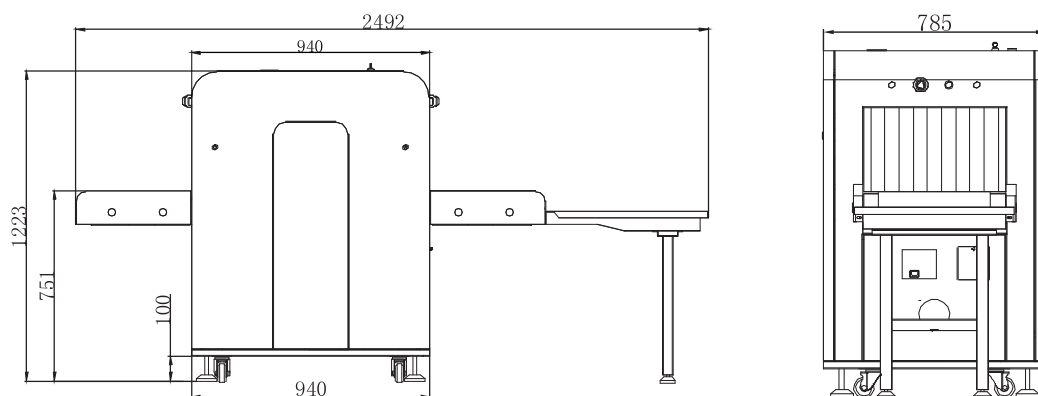

Техническая спецификация

Размер тоннеля	Ш:507 мм × В:305 мм
Скорость	0.20 м/с
Высота размещения конвейера	1000 мм
Максимальная нагрузка на конвейер	≤120 кг (равномерно распределённого веса)
Разрешение кабеля	34 AWG (0.16 мм металлическая проволока)
Пространственное разрешение	Горизонтально Ф1.0 мм \ Вертикально Ф2.0 мм
Разрешение проницаемости	32 AWG
Проницаемость	8 мм по стали
Монитор	17 дюймовый LED
Функции	Детектор высокой плотности, TIP-функция, Подсчёт багажа, измерение времени работы рентгена, самодиагностика, режим тренировки, 64-кратное увеличение изображения
Безопасность плёнки	ASA/ISO1600 СТАНДАРТ гарантирована

Система

Напряжение анода	80 кВт
Охлаждение	Маслянная ванна / 100%
Доза при сканировании	≤1.0 мкЗв
Утечка	0.1мкЗв/ч (5 см от поверхности)

Установочные габариты

Упаковочные габариты РТУ	Д:1900 мм × Ш:990 мм × В:1320 мм
Вес брутто	410 кг
Потребление энергии	1 кВа
Шум	53.8 Дб(А)

Габариты

Детали

ZKTECO CO.,LTD.
www.zkteco.com
www.zkteco.ru
E-mail: sales@zkteco.com
sales@zkteco.ru

© Copyright 2016. ZKTECO CO., LTD. ZKTeco Logo is a registered trademark of ZKTeco or a related company. All other product and company names mentioned are used for identification purposes only and may be the trademarks of their respective owners. All specifications are subject to change without notice. All rights reserved.