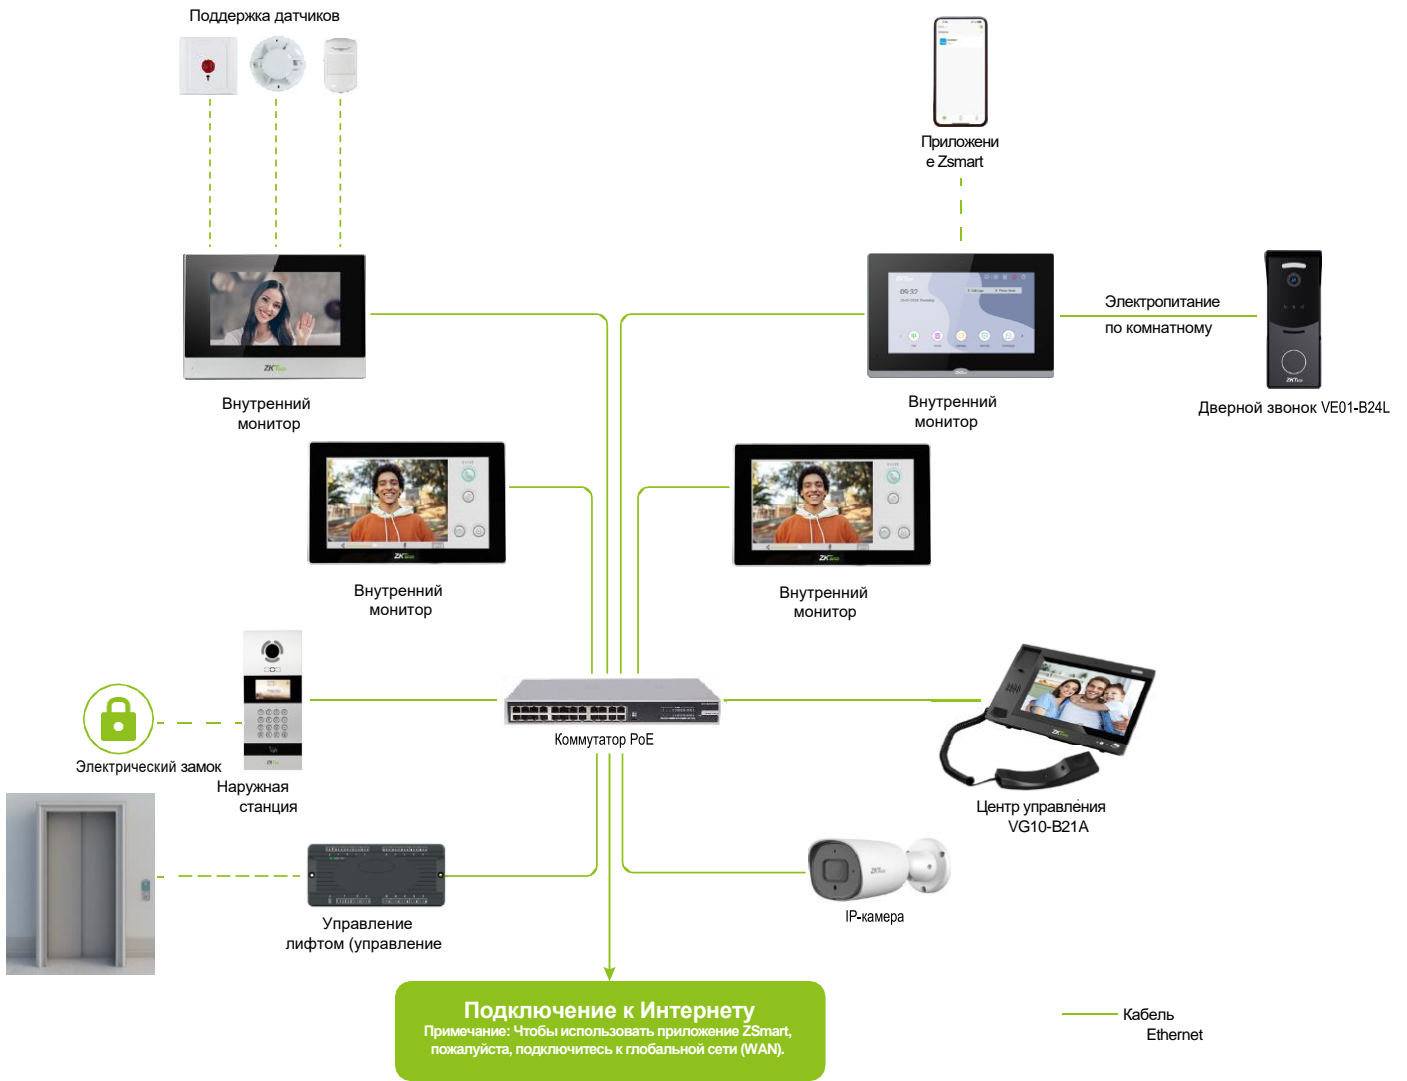

Конфигурация

ZKTECO CO., LTD

www.zkteco-online.com
телефон: +7 (495) 139-68-89
mail: elics@elics.ru

V1.3 04.07.2024

Copyright © 2024 ZKTECO CO., LTD. Все права защищены.